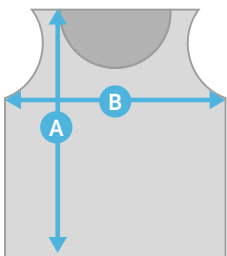

Peto entrenamiento Pro

Ref. G.4.1

Composición 100% poliéster

Tallas S M L XL

Modelo Unisex

Cuidados 

Colores 

Descripción Peto reversible especialmente fabricado para resistir a los esfuerzos generados durante los entrenamientos de rugby del más alto nivel.

Tamaño

	Tamaño (cm)			
Talla	S	M	L	XL
A	66	75	81	87
B	49	58	65	72

Personalización

Serigrafía

Transfer