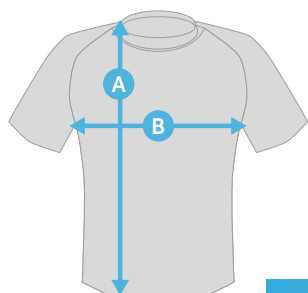

Camiseta DinD Calentamiento sublimada

Ref. A.1.5

Composición Poliéster 90%, elastano 10%

Tallas

NIÑO/A 4-6 7-8 9-10 11-12

UNISEX XS S M L XL 2XL 3XL 4XL

Cuidados

Gramaje 140 gr/m²
Colores Personalizable

Descripción Camiseta de cuello redondo, ligera para vestir los colores de tu club en un tejido más fino. Se puede utilizar tanto para lucir los colores del club antes de empezar a jugar, como en la grada o durante el tercer tiempo.

No aconsejable para el juego.

Guía de tallas

Niño (cm)

Talla	4-6	7-8	9-10	11-12
A	46	50	54	58
B	38	40	42	44

Hombre (cm)

Talla	XS	S	M	L	XL	2XL	3XL	4XL
A	63	65	67	69	71	73	75	77
B	48	50.5	53	55.5	58	60.5	63	65.5