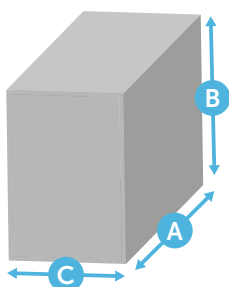

Composición 100% poliéster

Tallas Única

Cuidados Lavar a mano con agua fría
Secar a la sombra
Quite todo lo que sea desmontable

Colores 

Descripción Un amplio compartimento principal y una compartimento inferior separado para guardar tus zapatillas. También hemos previsto un bolsillo frontal para poder organizar mejor tus cosas. La correa de hombro acolchada es ajustable y las asas provistas con agarre que permite unir las a la vez que protege la mano. Disponible en color negro. Perfecta para ir al entreno, partido, gimnasio o incluso un desplazamiento de 3 días.

Tamaño

Medidas (cm)		
A	B	C
49	47	29

Personalización

Bordado